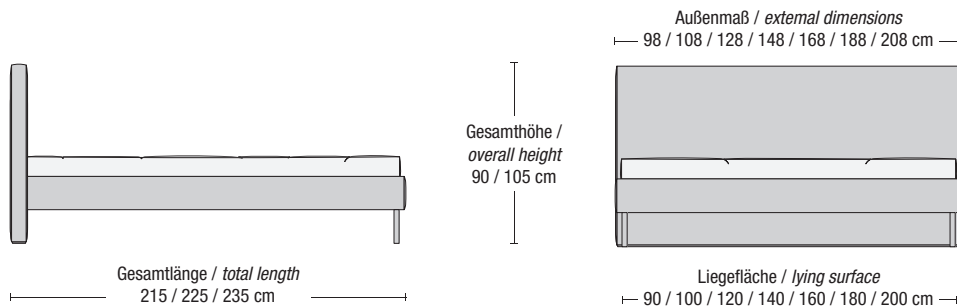

SL 100 VARIANTEN

Stellen Sie sich Ihr persönliches Traumbett zusammen.

Sie können nicht nur verschiedene Breiten und Tiefen bestellen sondern Ihr Traumbett mit unterschiedlichen Nahtausführungen und Fußvarianten individualisieren. Der Bezug unterstreicht Ihre persönliche Note.

Put together your personal dream bed.

You can not only order different widths and depths but also individualize your dream bed with different seam designs and foot variants. The cover emphasizes your personal touch.

Maße / Dimensions